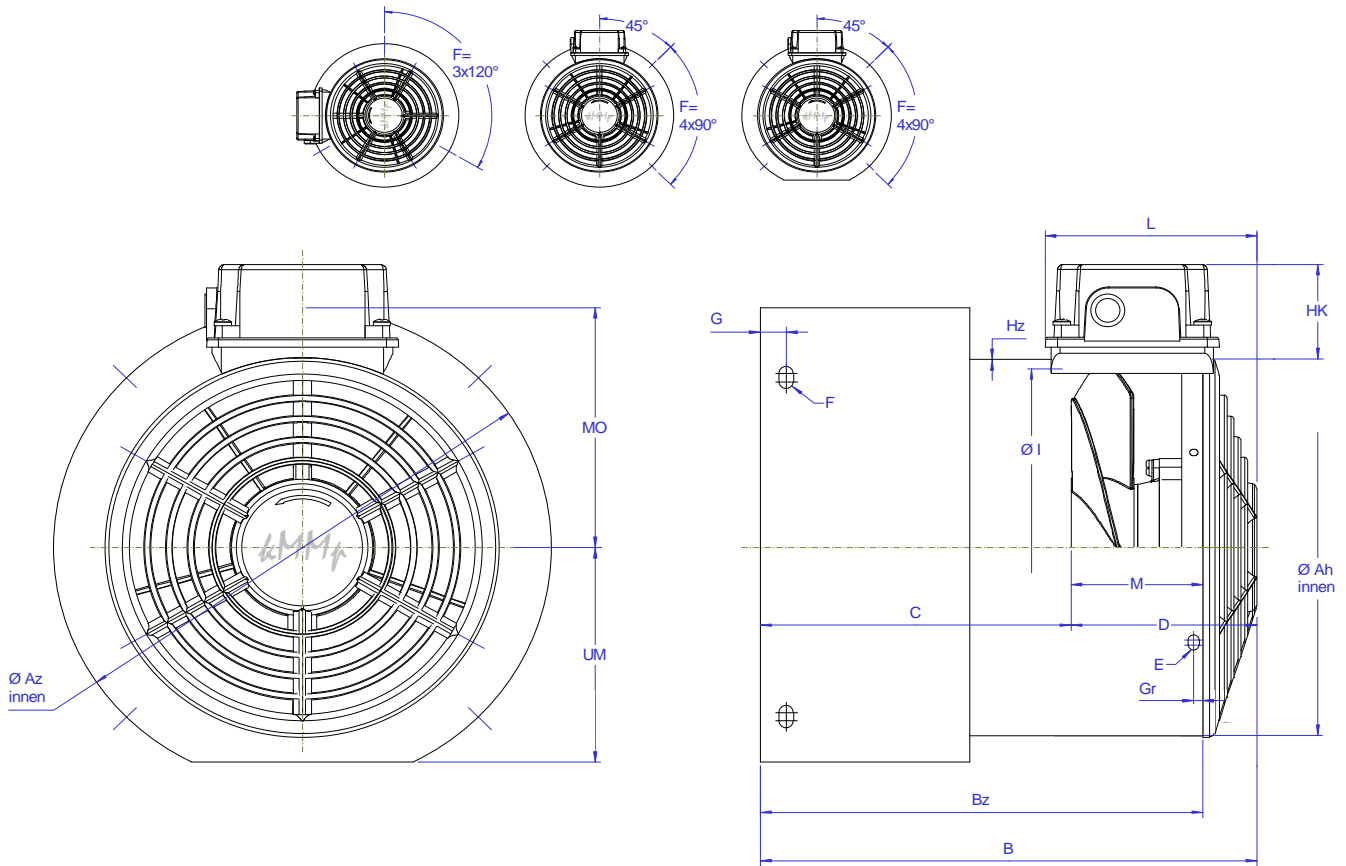

# Fremdlüfteraggregat FBI, IP 66, Mb. 0M ABB

Forced Ventilation Unit FBI, IP 66, drw. 0M ABB

Ventilation Forcée FBI, IP 66, dessin 0M ABB

Gruppi per ventilazione assistita FBI, IP 66, disegno 0M ABB

Grupo de ventilación asistida FBI, IP 66, diseno 0M ABB

# ABB

M2BA Bg. 80 - 225 MW

Stand: Jun. 2015

Abmessungen / Dimensions / Côtes / Dimensioni / Cotas

Baugröße Frame size Hauteur d'axe Grandezza Medelo	FBI Type FBI Type FBI Tipo	Az Ø	Ah Ø	UM	B	Bz	C	D	M	F Ø (LL)	E Ø (LL)	G	Gr	Hz	HK	I Ø	L	Artikel-Nr. Item number Numéro d'article No. Articolo No. Articulo
M2QA 080	80-2 MW	155	154	-	165	145	70	95	75	6x9	M5	11	5	1,5	53	150	107	FV ABB 080 0M 155 165
M2BA 080	80-2 MW	160	154	-	172	152	77	95	75	6x9	M5	8	5	1,5	53	150	107	FV ABB 080 0M 160 172
M2BA 090	90-2 MW	174	174	-	187	157	82	105	75	6x9	M5	14	5	1,5	53	169	117	FV ABB 090 0M 174 187
M2BA 100	100-2 MW	195	192	-	210	180	105	105	75	7	M5	15	5	1,5	53	187	117	FV ABB 100 0M 195 210
M2BA 112	112-2 MW	216	216	-	206	176	101	105	75	6x9	M5	16	5	1,5	53	210	117	FV ABB 112 0M 216 206
M2BA 132 S	132-2 MW	255	255	-	247	207	120	127	87	5,8	M5	40	5	1,5	54	250	127	FV ABB 132 0M 255 247
M2BA 160 L	160-2 MW	330	307	-	295	255	143	152	112	5,8	M5	24	5	1,5	54	300	127	FV ABB 160 0M 330 295
M2BA 180	180-2 MW		307	-	152	112		152	112		M5		5	1,5	54	300	127	
M2BA 200	200-2 MW	395	307	-	342	302	190	152	112	8	M5	32	5	1,5	54	300	127	FV ABB 200 0M 395 342
M2BA 225	225-2 MW	458	307	215	307	267	155	152	112	7	M5	30	5	1,5	54	300	127	FV ABB 225 0M 458 307