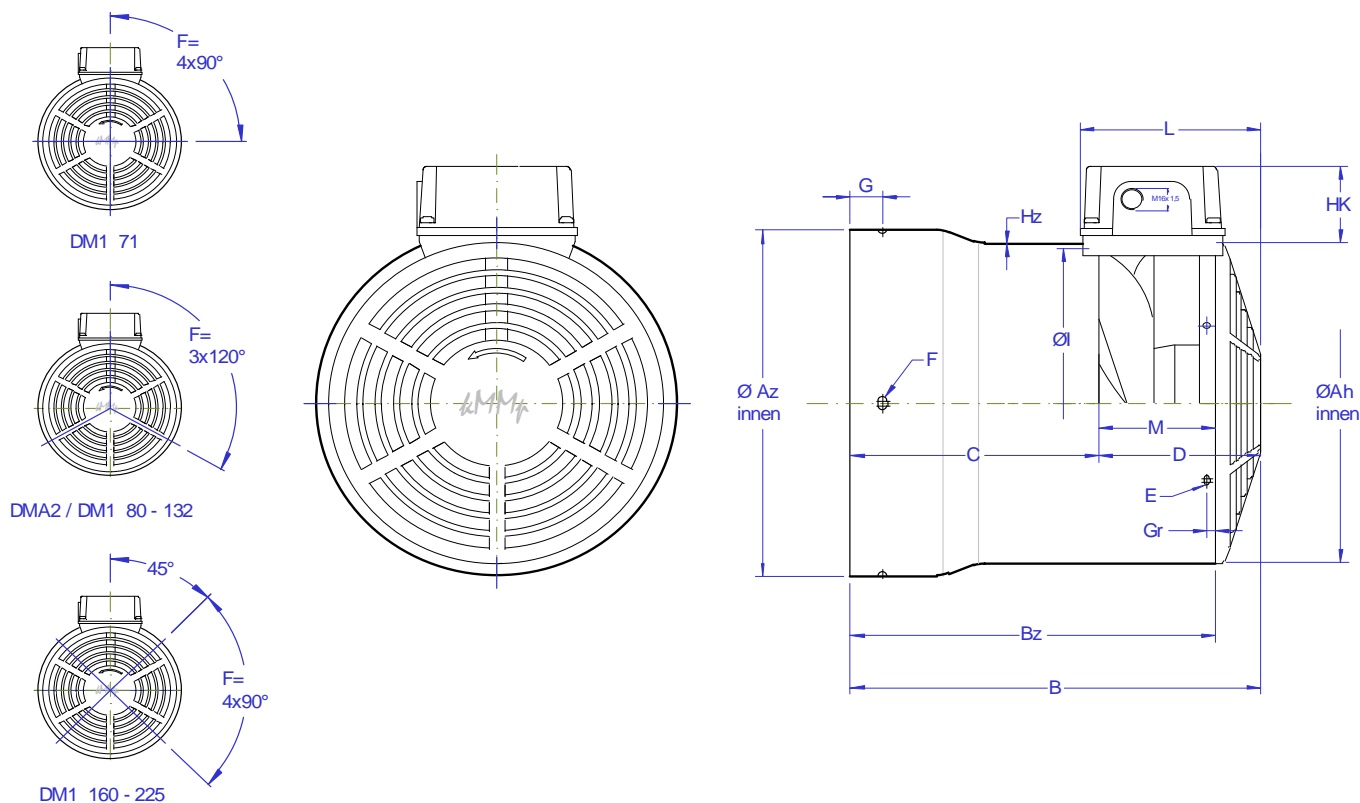

Fremdlüfteraggregat FBI, IP 66, Mb.0M DUT

Forced Ventilation Unit FBI, IP 66, drw. 0M DUT

Ventilation Forcée FBI, IP 66, dessin 0M DUT

Gruppi per ventilazione assistita FBI, IP 66, disegno 0M DUT

Grupo de ventilación asistida FBI, IP 66, diseno 0M DUT

Dutchi

DMA2 / DM1

Bg. 63 - 132 MW

Stand: Juni 2015

Abmessungen / Dimensions / Côtes / Dimensioni / Cotas

Baugröße Frame size Hauteur d'axe Grandezza Medelo	FBI Type FBI Type FBI Tipo	Az Ø	Ah Ø	B	Bz	C	D	M	E Ø (LL)	F Ø (LL)	G	Gr	Hz	HK	I Ø	L	Artikel-Nr. Item number Numéro d'article No. Articolo No. Articula
DMA2 071	71 MW	138	136	170	150	75	95	75	M5	6x9	10	5	1,5	53	132	107	FV DUT 071 0M 138 170
DMA2 / DM1 080	80 MW	154	154	170	150	75	95	75	M5	6x9	15	5	1,5	53	150	107	FV DUT 080 0M 154 170
DMA2 / DM1 090	90 MW	174	174	180	150	75	105	75	M5	6x9	10	5	1,5	53	169	117	FV DUT 090 0M 174 180
DMA2 / DM1 100	100 MW	194	192	190	160	85	105	75	M5	6x9	15	5	1,5	53	187	117	FV DUT 100 0M 194 190
DMA2 / DM1 112	112 MW	218	216	195	165	90	105	75	M5	6x9	21	5	1,5	53	210	117	FV DUT 112 0M 218 195
DMA2 / DM1 132	132 MW	258	255	240	200	113	127	87	M5	6x9	22	5	1,5	54	250	127	FV DUT 132 0M 258 240
DM1 160	160 MW	312	307	300	260	148	152	112	M5	6x9	20	5	1,5	54	300	127	FV DUT 160 0M 312 300
DM1 180	160 MW	354	307	387	347	235	152	112	M5	7x14	39	5	1,5	54	300	127	FV DUT 180 0M 354 387
DM1 200	160 MW	396	307	387	347	235	152	112	M5	7x14	39	5	1,5	54	300	127	FV DUT 200 0M 396 387
DM1 225	160 MW	430	307	373	333	221	152	112	M5	9x16	45	5	1,5	54	300	127	FV DUT 225 0M 430 373