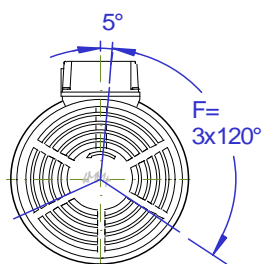

Dutchi

DMA1 Bg. 63 - 132 MW

Stand: Juni 2015

DMA1 63 - 100

DMA1 112 - 132

Abmessungen / Dimensions / Côtés / Dimensioni / Cotas

Baugröße Frame size Hauteur d'axe Grandezza Medelo	FBI Type FBI Type FBI Tipo	Az Ø	Ah Ø	B	Bz	C	D	M	E Ø (LL)	F Ø (LL)	G	Gr	Hz	HK	I Ø	L	Artikel-Nr. Item number Numéro d'article No. Articolo No. Articola
DMA1 063	63 MW	121	121	160	140	65	95	75	M5	4,8x6	7	5	1,5	53	118	107	FV DUT 063 0M 121 160
DMA1 071	63 MW	130	121	160	140	65	95	75	M5	4,8x6	7	5	1,5	53	118	107	FV DUT 071 0M 130 160
DMA1 080	71 MW	145	136	180	160	85	95	75	M5	4,8x6	7	5	1,5	53	132	107	FV DUT 080 0M 145 180
DMA1 090	80 MW	160	154	180	160	85	95	75	M5	6x9	7	5	1,5	53	150	107	FV DUT 090 0M 160 180
DMA1 100	100 MW	194	192	190	160	85	105	75	M5	6x9	7	5	1,5	53	187	117	FV DUT 100 0M 194 190
DMA1 112	112 MW	218	216	195	165	90	105	75	M5	6x9	7	5	1,5	53	210	117	FV DUT 112 0M 218 195
DMA1 132	132 MW	250	255	230	190	103	127	87	M5	6x9	7	5	1,5	54	250	127	FV DUT 132 0M 250 230