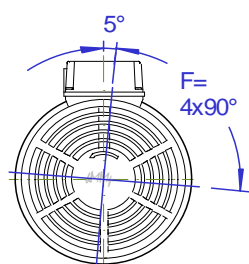

Dutchi

DMA1 Bg. 63 - 132 MW

Stand: Juni 2015

DMA1 63 - 100

DMA1 112 - 132

Abmessungen / Dimensions / Côtés / Dimensioni / Cotas

Baugröße Frame size Hauteur d'axe Grandezza Medelo	FBI Type FBI Type FBI Tipo	Az Ø	Ah Ø	B	Bz	C	D	M	E Ø (LL)	F Ø (LL)	G	Gr	Hz	HK	I Ø	L	Artikel-Nr. Item number Numéro d'article No. Articolo No. Articola
DMA1 063	63 MW	121	121	160	140	65	95	75	M5	4,8x6	7	5	1,5	53	118	107	FV DUT 063 0M 121 160
DMA1 071	63 MW	130	121	160	140	65	95	75	M5	4,8x6	7	5	1,5	53	118	107	FV DUT 071 0M 130 160
DMA1 080	71 MW	145	136	180	160	85	95	75	M5	4,8x6	7	5	1,5	53	132	107	FV DUT 080 0M 145 180
DMA1 090	80 MW	160	154	180	160	85	95	75	M5	6x9	7	5	1,5	53	150	107	FV DUT 090 0M 160 180
DMA1 100	100 MW	194	192	190	160	85	105	75	M5	6x9	7	5	1,5	53	187	117	FV DUT 100 0M 194 190
DMA1 112	112 MW	218	216	195	165	90	105	75	M5	6x9	7	5	1,5	53	210	117	FV DUT 112 0M 218 195
DMA1 132	132 MW	250	255	230	190	103	127	87	M5	6x9	7	5	1,5	54	250	127	FV DUT 132 0M 250 230