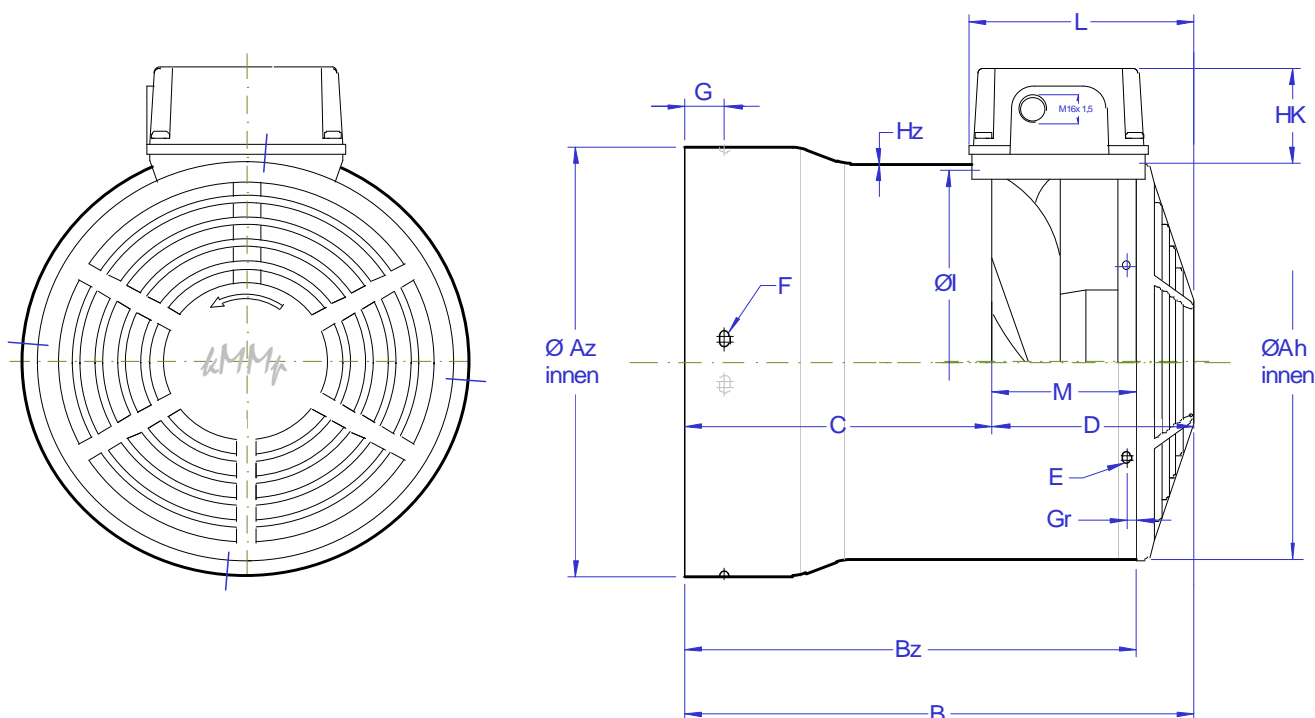

Dutchi

DMA1 Bg. 63 - 132 MW

Stand: Juni 2015

DMA1 63 - 100

DMA1 112 - 132

Abmessungen / Dimensions / Côtés / Dimensioni / Cotas

Baugröße Frame size Hauteur d'axe Grandezza Medelo	FBI Type FBI Type FBI Tipo	Az Ø	Ah Ø	B	Bz	C	D	M	E Ø (LL)	F Ø (LL)	G	Gr	Hz	HK	I Ø	L	Artikel-Nr. Item number Numéro d'article No. Articolo No. Articola
DMA1 063	63 MW	121	121	160	140	65	95	75	M5	4,8x6	7	5	1,5	53	118	107	FV DUT 063 0M 121 160
DMA1 071	63 MW	130	121	160	140	65	95	75	M5	4,8x6	7	5	1,5	53	118	107	FV DUT 071 0M 130 160
DMA1 080	71 MW	145	136	180	160	85	95	75	M5	4,8x6	7	5	1,5	53	132	107	FV DUT 080 0M 145 180
DMA1 090	80 MW	160	154	180	160	85	95	75	M5	6x9	7	5	1,5	53	150	107	FV DUT 090 0M 160 180
DMA1 100	100 MW	194	192	190	160	85	105	75	M5	6x9	7	5	1,5	53	187	117	FV DUT 100 0M 194 190
DMA1 112	112 MW	218	216	195	165	90	105	75	M5	6x9	7	5	1,5	53	210	117	FV DUT 112 0M 218 195
DMA1 132	132 MW	250	255	230	190	103	127	87	M5	6x9	7	5	1,5	54	250	127	FV DUT 132 0M 250 230