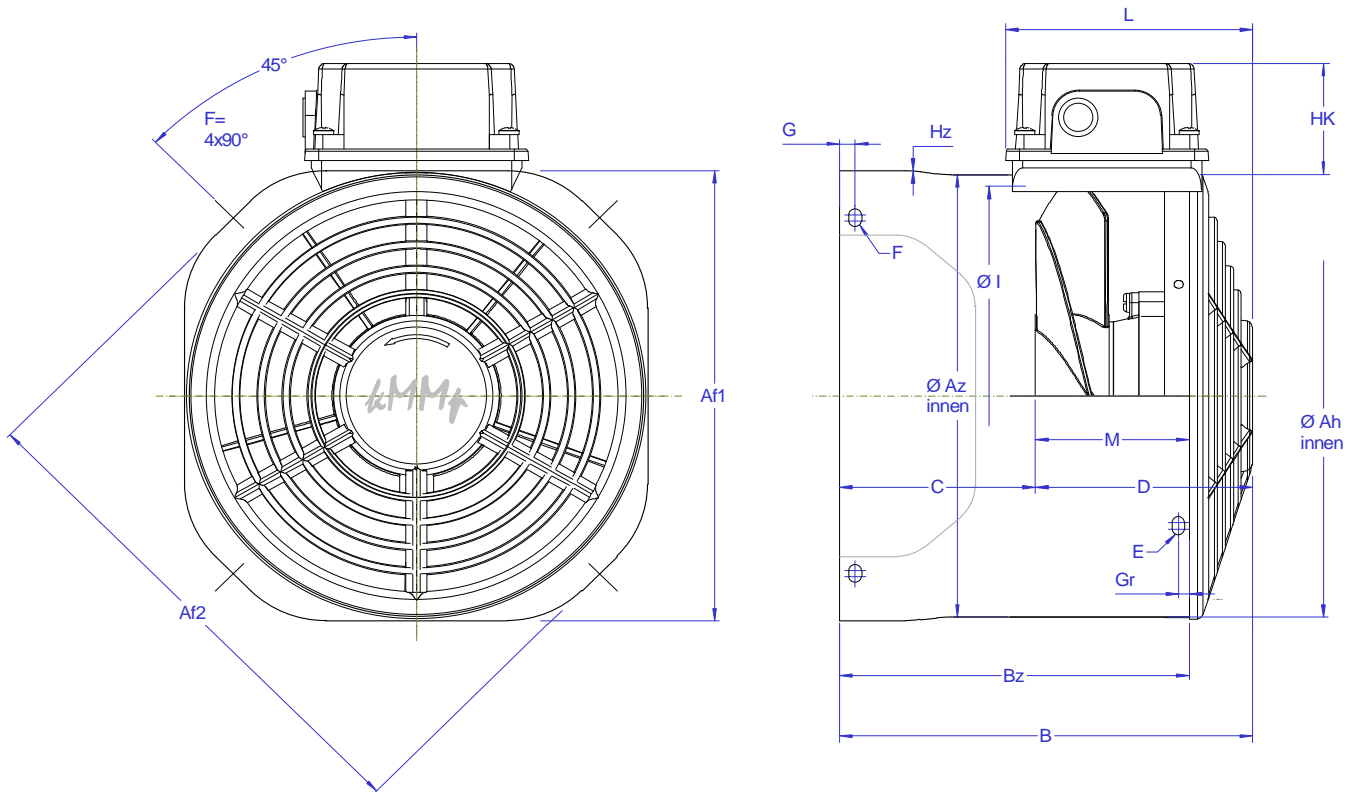

Fremdlüfteraggregat FBI, IP 66, Mb.0M SEW

Forced Ventilation Unit FBI, IP 66, drw. 0M SEW

Ventilation Forcée FBI, IP 66, dessin 0M SEW

Gruppi per ventilazione assistita FBI, IP 66, disegno 0M SEW

Grupo de ventilación asistida FBI, IP 66, diseno 0M SEW

SEW

DR Bg. 71 - 132 AH

Stand: Juni 2015

Abmessungen / Dimensions / Côtes / Dimensioni / Cotas

Baugröße Frame size Hauteur d'axe Grandezza Medelo	FBI Type FBI Type FBI Tipo	Af1	Af2	Az Ø Ah	B	Bz	C	D	M	E Ø (LL)	F Ø (LL)	G	Gr	Hz	HK	I Ø	L	Artikel-Nr. Item number Numéro d'article No. Articolo No. Articola
DR 071 V	71-2 MW	136	156	136	169	149	74	95	75	M5	6x9	7,5	5	1,5	53	132	107	FV SEW 071 0M 156 169
DR 080 V	80-2 MW	154	172	154	177	157	82	95	75	M5	6x9	7,5	5	1,5	53	150	107	FV SEW 080 0M 172 177
DR 090 V	90-2 MW	174	203	174	194	164	89	105	75	M5	6x9	7,5	5	1,5	53	169	117	FV SEW 090 0M 203 194
DR 100 V	100-2 MW	193	203	192	176	146	71	105	75	M5	6x9	9	5	1,5	53	187	117	FV SEW 100 0M 203 176
DR 112 /132 V	112-2 MW	216	248	216	195	165	90	105	75	M5	6x9	7,5	5	1,5	53	210	117	FV SEW 112 0M 248 195
DR 071 BE	71-2 MW	136	156	136	195	175	100	95	75	M5	6x9	7,5	5	1,5	53	132	107	FV SEW 071 0M 156 195
DR 080 BE	80-2 MW	154	172	154	265	245	170	95	75	M5	6x9	7,5	5	1,5	53	150	107	FV SEW 080 0M 172 265
DR 090 BE	90-2 MW	174	203	174	270	240	165	105	75	M5	6x9	7,5	5	1,5	53	169	117	FV SEW 090 0M 203 270
DR 100 BE	100-2 MW	193	203	192	270	240	165	105	75	M5	6x9	9	5	1,5	53	187	117	FV SEW 100 0M 203 270
DR 112 /132 BE	112-2 MW	216	248	216	304	274	199	105	75	M5	6x9	7,5	5	1,5	53	210	117	FV SEW 112 0M 248 304