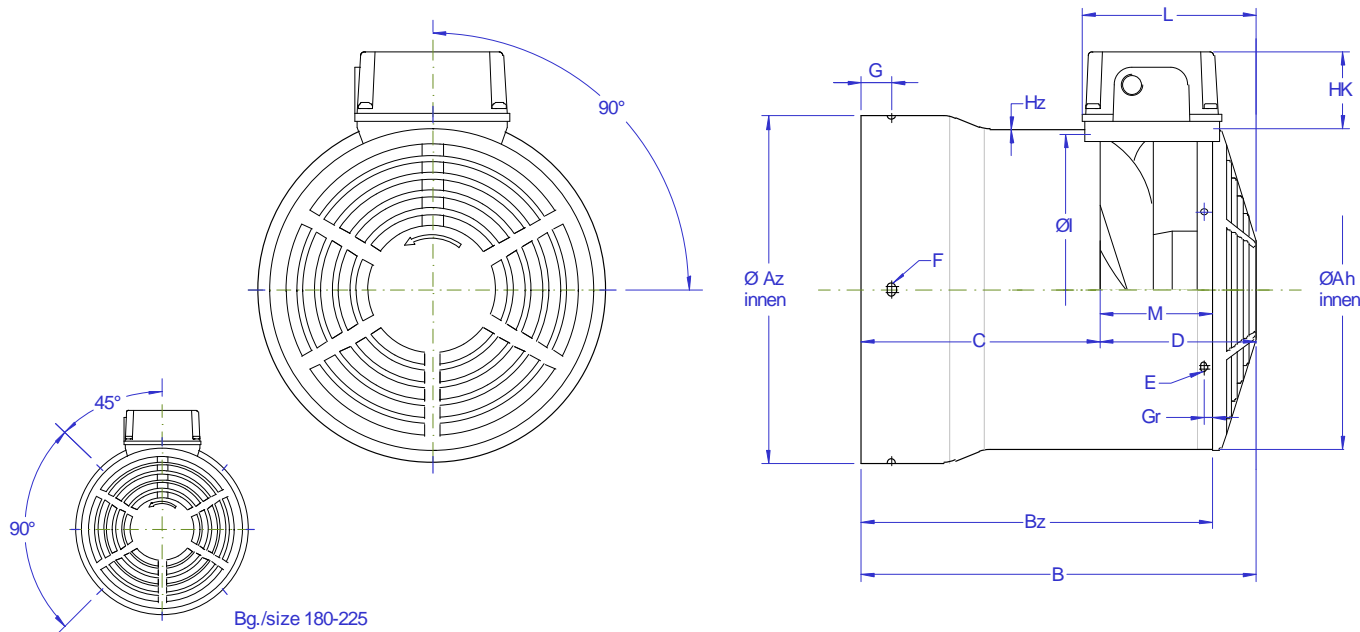

Siemens

1LA4/ 5 /6 Bg. 63 - 225 MW

Stand: Sept. 2015

Abmessungen / Dimensions / Côtes / Dimensioni / Cotas

Baugröße Frame size Hauteur d'axe Grandezza Medelo	FBI Type FBI Type FBI Tipo	Az Ø	Ah Ø	B	Bz	C	D	M	E Ø (LL)	F Ø (LL)	G	Gr	Hz	L	I Ø	HK	Artikel-Nr. Item number Numéro d'article No. Articolo No. Articula
1LA4 180	160-2 MW	345	307	302	262	150	152	112	M5	7x14	10	5	1,5	127	300	54	FV SIE 180 0M 345 302
1LA4 200	160-2 MW	380	307	362	322	210	152	112	M5	8,8	38	5	1,5	127	300	54	FV SIE 200 0M 380 362
1LA4 225	160-2 MW	440	307	262	222	110	152	112	M5	8,8	42	5	1,5	127	300	54	FV SIE 225 0M 440 262
1LA5 056	63-2 MW	107	121	155	135	60	95	75	M5	4,8x4	5,5	5	1,5	107	118	53	FV SIE 056 0M 107 155
1LA5 063	63-2 MW	122	121	155	135	60	95	75	M5	4,8x4	5,5	5	1,5	107	118	53	FV SIE 063 0M 122 155
1LA5 071	71-2 MW	137	136	160	140	65	95	75	M5	4,8x4	5,5	5	1,5	107	132	53	FV SIE 071 0M 137 160
1LA5 080	80-2 MW	155	154	161	141	66	95	75	M5	4,8x4	5,5	5	1,5	107	150	53	FV SIE 080 0M 155 161
1LA5 090	90-2 MW	174	174	190	160	85	105	75	M5	4,8x4	5,5	5	1,5	117	169	53	FV SIE 090 0M 174 190
1LA5 100	100-2 MW	193	192	195	165	90	105	75	M5	6x9	6	5	1,5	117	187	53	FV SIE 100 0M 193 195
1LA5 112	112-2 MW	218	216	203	173	98	105	75	M5	6x9	6	5	1,5	117	210	53	FV SIE 112 0M 218 203
1LA5 132	132-2 MW	257	255	287	247	160	127	87	M5	6x9	7,5	5	1,5	127	250	54	FV SIE 132 0M 257 287
1LA5 160	160-2 MW	311	307	320	280	168	152	112	M5	7x14	6	5	1,5	127	300	54	FV SIE 160 0M 311 320
1LA5 180	160-2 MW	350	307	343	303	191	152	112	M5	8,8	12	5	1,5	127	300	54	FV SIE 180 0M 350 343
1LA5 225	160-2 MW	386	307	352	312	200	152	112	M5	7x14	55	5	1,5	127	300	54	FV SIE 225 0M 386 352
1LA6 180	160-2 MW	346	307	367	327	215	152	112	M5	8,8	12	5	1,5	127	300	54	FV SIE 180 0M 346 367
1LA6 200	160-2 MW	386	307	374	334	222	152	112	M5	8,8	38	5	1,5	127	300	54	FV SIE 200 0M 386 374
1LA6 225	160-2 MW	431	307	380	340	228	152	112	M5	8,8	42	5	1,5	127	300	54	FV SIE 225 0M 431 380