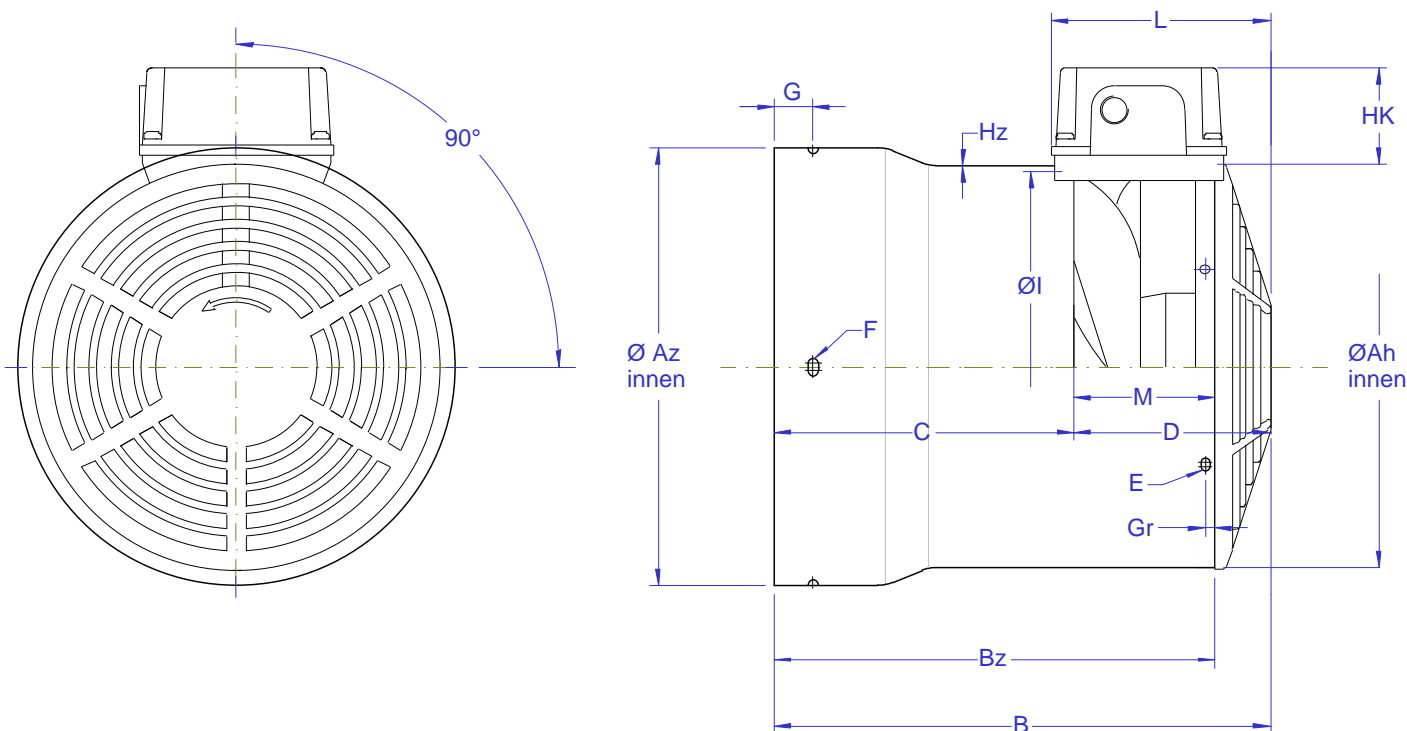

Fremdlüfteraggregat FBI, IP 66, Mb. 0M SIE

Forced Ventilation Unit FBI, IP 66, drw. 0M SIE

Ventilation Forcée FBI, IP 66, dessin 0M SIE

Gruppi per ventilazione assistita FBI, IP 66, disegno 0M SIE

Grupo de ventilación asistida FBI, IP 66, diseño 0M SIE

Siemens

1LA7

Bg. 63 – 160 MW

Stand: Oct. 13

Abmessungen / Dimensions / Côtes / Dimensioni / Cotas

Baugröße Frame size Hauteur d'axe Grandezza Medelo	FBI Type FBI Type FBI Tipo	Az Ø	Ah Ø	B	Bz	C	D	M	E Ø (LL)	F Ø (LL)	G	Gr	Hz	HK	I Ø	L	Artikel-Nr. Item number Numéro d'article No. Articolo No. Artícula
1LA7 063	63 MW	116	121	161	141	66	95	75	M5	4,8x6	6	5	1,5	53	118	107	FV SIE 063 0M 116 161
1LA7 071	71 MW	138	136	175	155	80	95	75	M5	4,8x6	6	5	1,5	53	132	107	FV SIE 071 0M 138 175
1LA7 080	80 MW	155	154	176	156	81	95	75	M5	4,8x6	6	5	1,5	53	150	107	FV SIE 080 0M 155 176
1LA7 090	90 MW	174	174	195	165	90	105	75	M5	6x9	6	5	1,5	53	169	117	FV SIE 090 0M 174 195
1LA7 100	100 MW	194	192	200	170	95	105	75	M5	6x9	6	5	1,5	53	187	117	FV SIE 100 0M 194 200
1LA7 112	112 MW	219	216	212	182	107	105	75	M5	6x9	6	5	1,5	53	210	117	FV SIE 112 0M 219 212
1LA7 132	132 MW	258	255	252	212	125	127	87	M5	6x9	6	5	1,5	54	250	127	FV SIE 132 0M 258 252
1LA7 160	160 MW	311	307	320	280	168	152	112	M5	7x14	6	5	1,5	54	300	127	FV SIE 160 0M 311 320
1LA7 180	160 MW	350	307	343	303	191	152	112	M5	8,8	12	5	1,5	54	300	127	FV SIE 180 0M 350 343