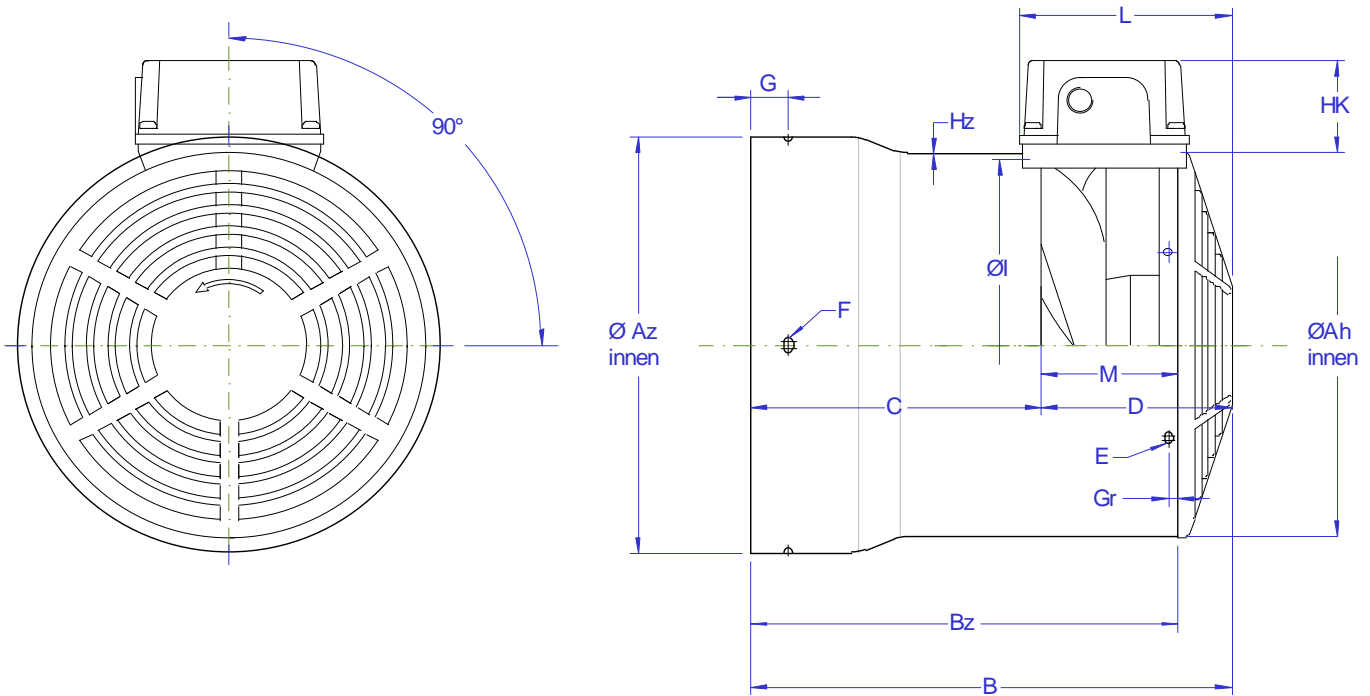

Fremdlüfteraggregat FBI, IP 66, Mb.0M SIE

Forced Ventilation Unit FBI, IP 66, drw. 0M SIE

Ventilation Forcée FBI, IP 66, dessin 0M SIE

Gruppi per ventilazione assistita FBI, IP 66, disegno 0M SIE

Grupo de ventilación asistida FBI, IP 66, diseno 0M SIE

Siemens

1LE1 Bg. 80 - 160 MW

Stand: April 2015

Abmessungen / Dimensions / Côtes / Dimensioni / Cotas

Baugröße Frame size Hauteur d'axe Grandezza Medelo	FBI Type FBI Type FBI Tipo	Az Ø	Ah Ø	B	Bz	C	D	M	E Ø (LL)	F Ø (LL)	G	Gr	Hz	HK	I Ø	L	Artikel-Nr. Item number Numéro d'article No. Articolo No. Artícula
1LE1 080	80-2 MW	155	154	200	180	105	95	75	M5	4,8x6	5,5	5	1,5	53	150	107	FV SIE 080 0M 155 200
1LE1 090	90-2 MW	174	174	220	190	115	105	75	M5	6x9	5,5	5	1,5	53	169	117	FV SIE 090 0M 174 220
1LE1 100	100-2 MW	194	192	220	190	115	105	75	M5	6x9	7	5	1,5	53	187	117	FV SIE 100 0M 194 220
1LE1 112	112-2 MW	218	216	220	190	115	105	75	M5	6x9	8	5	1,5	53	210	117	FV SIE 112 0M 218 220
1LE1 132	132-2 MW	258	255	270	230	143	127	87	M5	6x9	8	5	1,5	54	250	127	FV SIE 132 0M 258 270
1LE1 160	160-2 MW	307	307	315	275	163	152	112	M5	6x9	9	5	1,5	54	300	127	FV SIE 160 0M 307 315