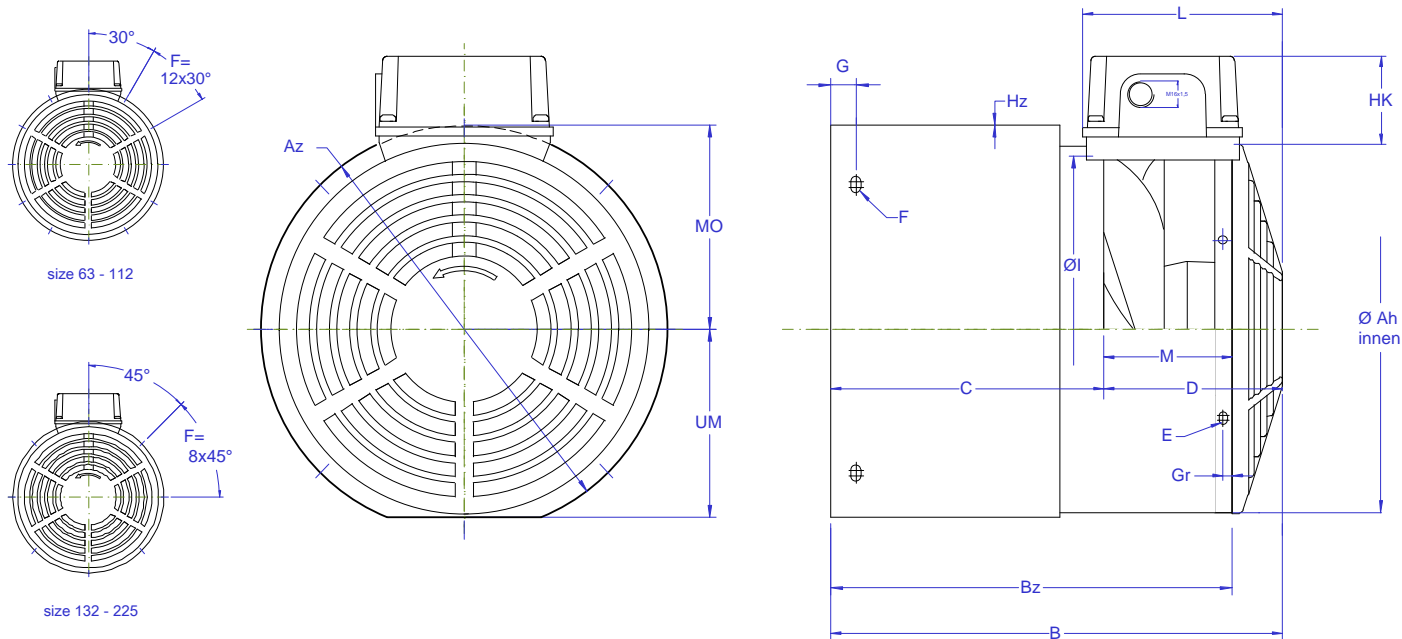

VEM

K21 Bg. 71 – 225 MW

Stand: May 2015

Abmessungen / Dimensions / Côtes / Dimensioni / Cotas

Baugröße Frame size Hauteur d'axe Grandezza Medelo	FBI Type FBI Type FBI Tipo	Az Ø	Ah Ø	UM	B	Bz	C	D	M	E Ø (LL)	F Ø (LL)	G	Gr	Hz	HK	I Ø	L	Artikel-Nr. Item number Numéro d'article No. Articolo No. Articulo
K21F 063	63 MW	113	121		143	123	48	95	75	M5	4,8x6	7	5	1,5	53	118	107	FV VEM 063 0M 113 143
K21F 071	63 MW	127	121	-	147	127	52	95	75	M5	4,8x6	7	5	1,5	53	118	107	FV VEM 071 0M 127 147
K21F 080	71 MW	141	136	-	159	139	64	95	75	M5	4,8x6	8	5	1,5	53	132	107	FV VEM 080 0M 141 159
K21F 090	80 MW	160	154	-	165	145	70	95	75	M5	4,8x6	8	5	1,5	53	150	107	FV VEM 090 0M 160 165
K21F 100	90 MW	180	174	-	173	143	68	105	75	M5	6x9	9	5	1,5	53	169	117	FV VEM 100 0M 180 173
K21F 112	100 MW	200	192	-	181	151	76	105	75	M5	6x9	10	5	1,5	53	187	117	FV VEM 112 0M 200 181
K21F 132 -1	112 MW	234	216	-	228	198	123	105	75	M5	7x14	15	5	1,5	53	210	117	FV VEM 132 0M 234 228
K21F 160 -2	132 MW	278	255	-	267	227	140	127	87	M5	7x14	27	5	1,5	54	250	127	FV VEM 160 0M 278 267
K21F 160 -3,4	132 MW	278	255	-	338	298	211	127	87	M5	7x14	27	5	1,5	54	250	127	FV VEM 160 0M 278 338
K21F 180 -5,6	160 MW	338	307	-	367	327	215	152	112	M5	7x14	27	5	1,5	54	300	127	FV VEM 180 0M 338 367
K21F 200 -7,8,9	160 MW	382	307	-	327	287	175	152	112	M5	7x14	26	5	1,5	54	300	127	FV VEM 200 0M 382 327
K21F 225 -10,11	160 MW	421	307	-	332	292	180	152	112	M5	7x14	29	5	1,5	54	300	127	FV VEM 225 0M 421 332
K21F 132 -15	112 MW	278	216	127	245	215	140	105	75	M5	7x14	27	5	1,5	53	210	117	FV VEM 132 0M 278 245
K21F 132 -16	132 MW	278	255	129	338	298	211	127	87	M5	7x14	27	5	1,5	54	250	127	FV VEM 132 0M 278 338
K21F 160 -17	132 MW	338	255	155	342	302	215	127	87	M5	7x14	27	5	1,5	54	250	127	FV VEM 160 0M 338 342
K21F 160 -18,19	160 MW	338	307	155	328	288	176	152	112	M5	7x14	27	5	1,5	54	300	127	FV VEM 160 0M 338 328
K21F 180 -20	160 MW	382	307	174	316	276	164	152	112	M5	7x14	26	5	1,5	54	300	127	FV VEM 180 0M 382 316
K21F 200 -21	160 MW	421	307	193	321	281	169	152	112	M5	7x14	29	5	1,5	54	300	127	FV VEM 200 0M 421 321