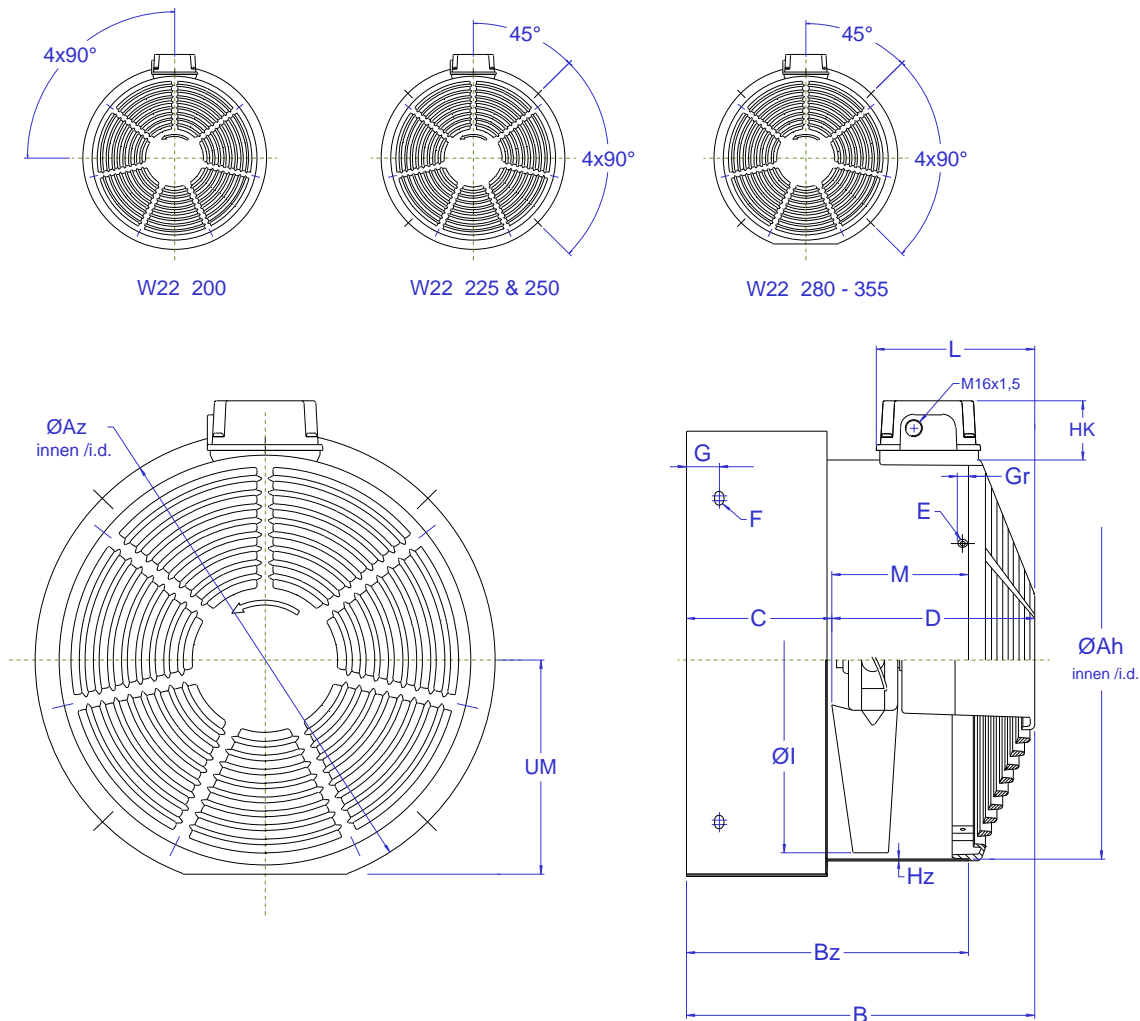

Fremdlüfteraggregat FBI, IP 66, Mb. 1M WEG

Forced Ventilation Unit FBI, IP 66, drw. 1M WEG

Ventilation Forcée FBI, IP 66, dessin 1M WEG

Gruppi per ventilazione assistita FBI, IP 66, disegno 1M WEG

Grupo de ventilación asistida FBI, IP 66, diseño 1M WEG

WEG

W22 200 – 355 MW

Stand: Nov. 2012

Abmessungen / Dimensions / Côtes / Dimensioni / Cotas

Baugröße Frame size Hauteur d'axe Grandezza Medelo	FBI Type FBI Type FBI Tipo	Az Ø	Ah Ø	UM	B	Bz	C	D	M	E Ø (LL)	F Ø (LL)	G	Gr	Hz	HK	I Ø	L	Artikel-Nr. Item number Numéro d'article No. Articolo No. Articula
W22 200	200 MW	392	382	-	378	318	183	195	135	M5	10	15	5	1,5	57	375	144	FVWEG 200 1M 392 378
W22 225	200 MW	444	382	-	395	335	200	195	135	M5	12	20	5	1,5	57	375	144	FVWEG 225 1M 444 395
W22 250	200 MW	474	382	-	430	370	235	195	135	M5	12	18	5	1,5	57	375	144	FVWEG 250 1M 474 430
W22 280	250 MW	582	477	275	455	395	255	200	140	M5	14	18	5	2,0	57	470	144	FVWEG 280 1M 582 455
W22 315	250 MW	634	477	307	492	432	292	200	140	M5	14	20	5	2,0	57	470	144	FVWEG 315 1M 634 492
W22 355	250 MW	724	477	350	483	423	283	200	140	M5	16	20	5	2,0	57	470	144	FVWEG 355 1M 724 483

Abweichende Abmessungen (A, B, G) sowie Sonderausführungen lieferbar!

Different diameters (A, B, G), special versions available!

Possibilité de livrer différents longueurs (A, B, G) modèles 'hors série'!