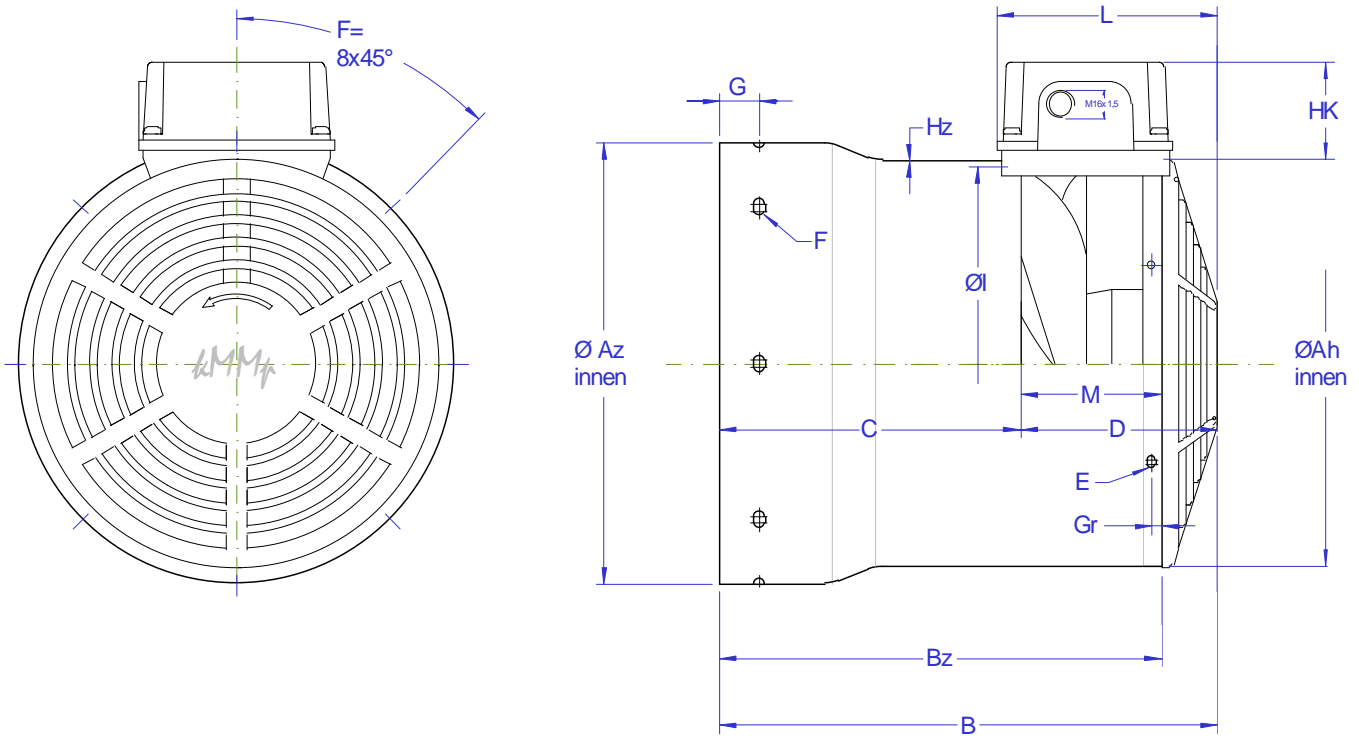

Fremdlüfteraggregat FBI, IP 66, Mb.0M kMMp

Forced Ventilation Unit FBI, IP 66, drw. 0M kMMp

Ventilation Forcée FBI, IP 66, dessin 0M kMMp

Gruppi per ventilazione assistita FBI, IP 66, disegno 0M kMMp

Grupo de ventilación asistida FBI, IP 66, diseno 0M kMMp

Bg. 63 - 225 MW

Stand: Jan. 2015

Abmessungen / Dimensions / Côtes / Dimensioni / Cotas																	
Baugröße Frame size Hauteur d'axe Grandezza Medelo	FBI Type FBI Type FBI Tipo	Az Ø	Ah Ø	B	Bz	C	D	M	E Ø (LL)	F Ø (LL)	G	Gr	Hz	HK	I Ø	L	Artikel-Nr. Item number Numéro d'article No. Articolo No. Articula
FBI 056	63 MW	108,5	121	155	135	60	95	75	M5	4,8x6	10	5	1,5	53	118	107	FV KMM 056 0M 108 155
FBI 063	63 MW	121	121	155	135	60	95	75	M5	4,8x6	14	5	1,5	53	118	107	FV KMM 063 0M 121 155
FBI 071	71 MW	136	136	155	135	60	95	75	M5	6x9	10	5	1,5	53	132	107	FV KMM 071 0M 136 155
FBI 080	80 MW	154	154	158	138	63	95	75	M5	6x9	14	5	1,5	53	150	107	FV KMM 080 0M 154 158
FBI 090	90 MW	174	174	165	135	60	105	75	M5	6x9	16	5	1,5	53	169	117	FV KMM 090 0M 174 165
FBI 100	100 MW	192	192	170	140	65	105	75	M5	6x9	18	5	1,5	53	187	117	FV KMM 100 0M 192 170
FBI 112	112 MW	216	216	175	145	70	105	75	M5	6x9	16	5	1,5	53	210	117	FV KMM 112 0M 216 175
FBI 132	132 MW	255	255	202	162	75	127	87	M5	6x9	23	5	1,5	54	250	127	FV KMM 132 0M 255 202
FBI 160	160 MW	307	307	247	207	95	152	112	M5	7x14	25	5	1,5	54	300	127	FV KMM 160 0M 307 247
FBI 180	160 MW	345	307	262	222	110	152	112	M5	7x14	35	5	1,5	54	300	127	FV KMM 180 0M 345 262
FBI 200	160 MW	382	307	302	262	150	152	112	M5	7x14	38	5	1,5	54	300	127	FV KMM 200 0M 382 302
FBI 225	160 MW	430	307	347	307	195	152	112	M5	7x14	42	5	1,5	54	300	127	FV KMM 225 0M 430 347