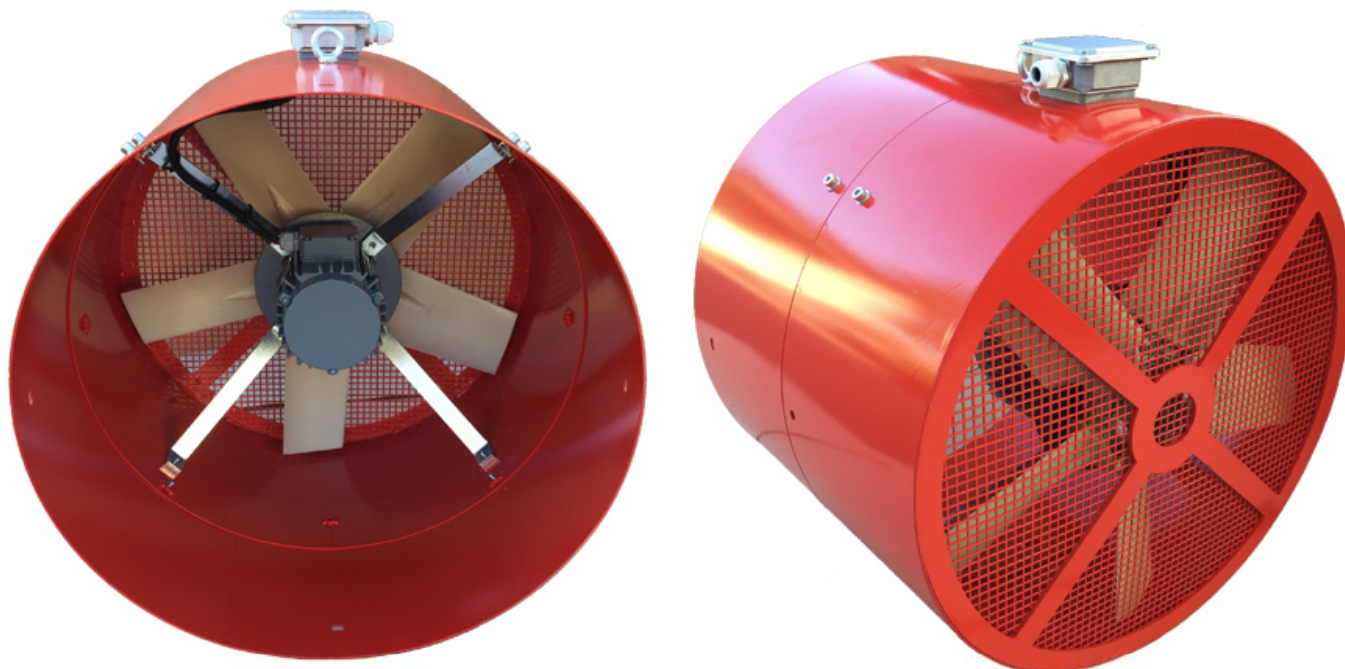

Fremdlüfteraggregat FBI, IP 66, Mb.1G kMMp

Forced Ventilation Unit FBI, IP 66, drw. 1G kMMp

Ventilation Forcée FBI, IP 66, dessin 1G kMMp

Gruppi per ventilazione assistita FBI, IP 66, disegno 1G kMMp

Grupo de ventilación asistida FBI, IP 66, diseno 1G kMMp

Bg. 250 - 450 Z-RBK Heavy Mill Duty

Stand Juni 2015

Abbildung zeigt Sonderlackierung. Standard Ausführung grau grundiert. / Illustration shows customized paint. Standard execution gray primed.

Technische daten / Technical data / Caracteristiques techniques