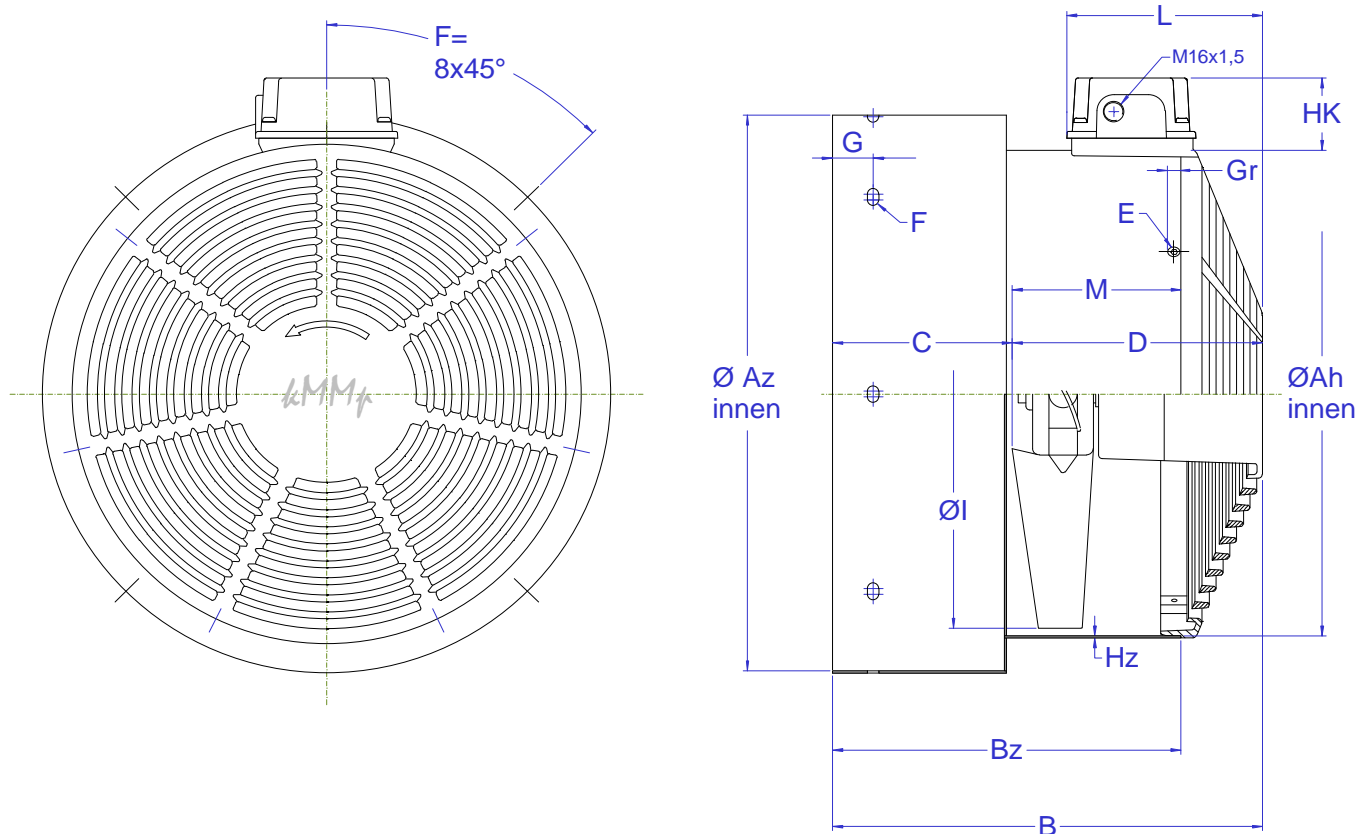

Fremdlüfteraggregat FBI, IP 66, Mb.1M kMMp

Forced Ventilation Unit FBI, IP 66, drw. 1M kMMp

Ventilation Forcée FBI, IP 66, dessin 1M kMMp

Gruppi per ventilazione assistita FBI, IP 66, disegno 1M kMMp

Grupo de ventilación asistida FBI, IP 66, diseno 1M kMMp

Bg. 200 - 315 MW

Stand: Jan. 2015

Abmessungen / Dimensions / Côtes / Dimensioni / Cotas

Baugröße Frame size Hauteur d'axe Grandezza Medelo	FBI Type FBI Type FBI Tipo	Az Ø	Ah Ø	B	Bz	C	D	M	E Ø (LL)	F Ø (LL)	G	Gr	Hz	HK	I Ø	L	Artikel-Nr. Item number Numéro d'article No. Articolo No. Artícula
FBI 200	200 MW	382	382	345	285	150	195	135	M5	7x14	38	5	1,5	57	375	144	FV KMM 200 1M 382 345
FBI 225	200 MW	430	382	390	330	195	195	135	M5	7x14	42	5	1,5	57	375	144	FV KMM 225 1M 430 390
FBI 250	200 MW	477	382	415	355	220	195	135	M5	9x16	46	5	2,0	57	375	144	FV KMM 250 1M 477 415
FBI 250	250 MW	477	477	420	360	220	200	140	M5	9x16	46	5	2,0	57	470	144	FV KMM 250 1M 477 420
FBI 280	250 MW	533	477	440	380	240	200	140	M5	9x16	50	5	2,0	57	470	144	FV KMM 280 1M 533 440
FBI 315	250 MW	597	477	470	410	270	200	140	M5	9x16	50	5	2,0	57	470	144	FV KMM 315 1M 597 470
FBI 355	250 MW	691	477	550	490	350	200	140	M5	9x16	50	5	2,0	57	470	144	FV KMM 355 1M 691 550
FBI 400	250 MW	781	477	600	540	400	200	140	M5	9x16	50	5	2,0	57	470	144	FV KMM 400 1M 781 600
FBI 450	250 MW	841	477	600	540	400	200	140	M5	9x16	50	5	2,0	57	470	144	FV KMM 450 1M 841 600